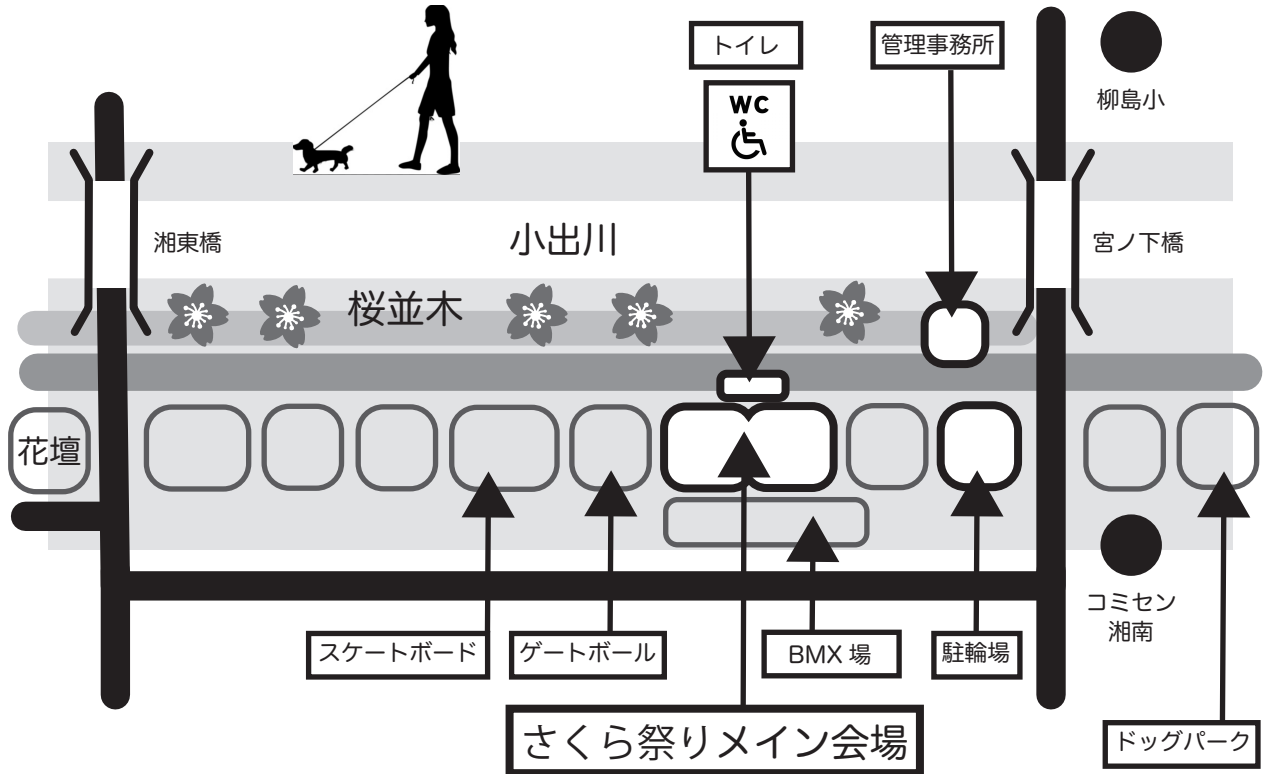

# 湘南夢わくわく公園ご案内

公園案内略図（茅ヶ崎市中島付近・・・湘南バイパス出口下）

駐車場・スケートボード場などは閉門時間があります

会場時間

①10月～3月・・・8時～17時

② 4月～9月・・・8時～18時

③ 年末・年始・・・休園あり

令和4年度より、湘南夢わくわく公園の再整備工事が開始されています。フェンス設置やコンクリート舗装、インクルーシブ遊具設置など令和7年度までの施工スケジュールです。

花の世話係  
募集中

イーハートブ湘南（園芸ボランティア団体です）

TEL・FAX（留守電対応）0467-88-0994

公園内3カ所の花壇の世話を楽しみながら活動していただけます。高齢者や乳幼児親子、障害のある方達も楽しく安全に花摘みや園芸作業、散歩などで楽しく利用できるような活動もしています。

湘南夢わくわく公園は、湘南まちぢから協議会や各施設の団体で構成している「湘南夢わくわく公園利用推進委員会」が茅ヶ崎市から公園内の見守り、駐車場やトイレの維持管理を委託されて運営しています。