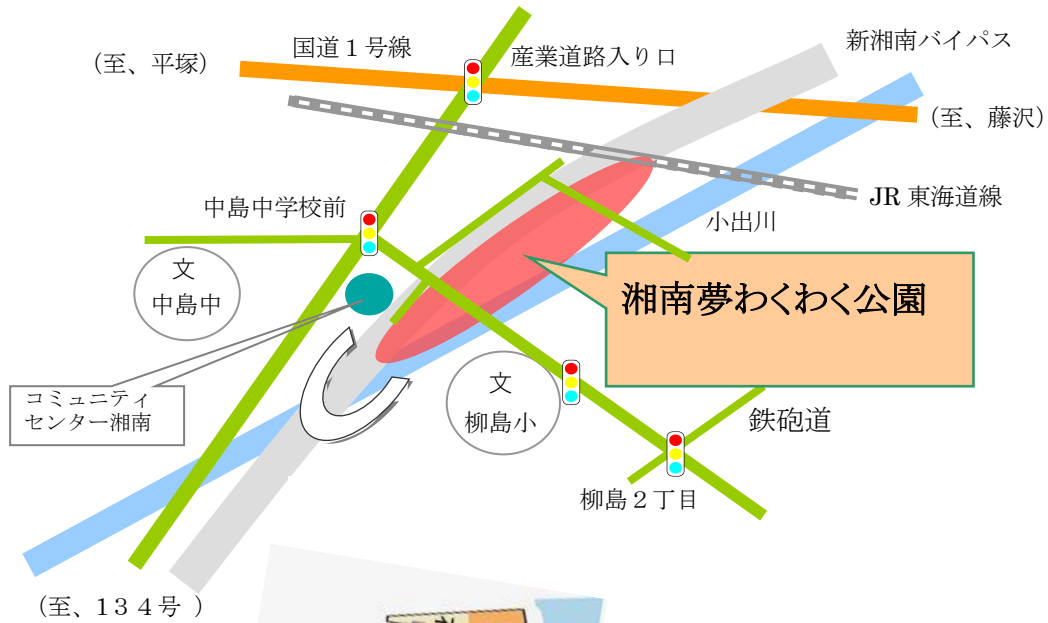

(H20年3月29日開園)

「湘南夢わくわく公園」案内

- 1: マウンテンボード花壇エリア
- 2: 遊具広場
- 3: ミニバスケット場
- 4: 壁テニス場
- 5: スケートボード場
- 6: ゲートボール場
- 7: フットサル場
- 8: 多目的広場
- 9: BMX場
- 10: 駐車場
- 11: 管理事務所
- 12: 湘南ドッグパーク
- 13: トイレ